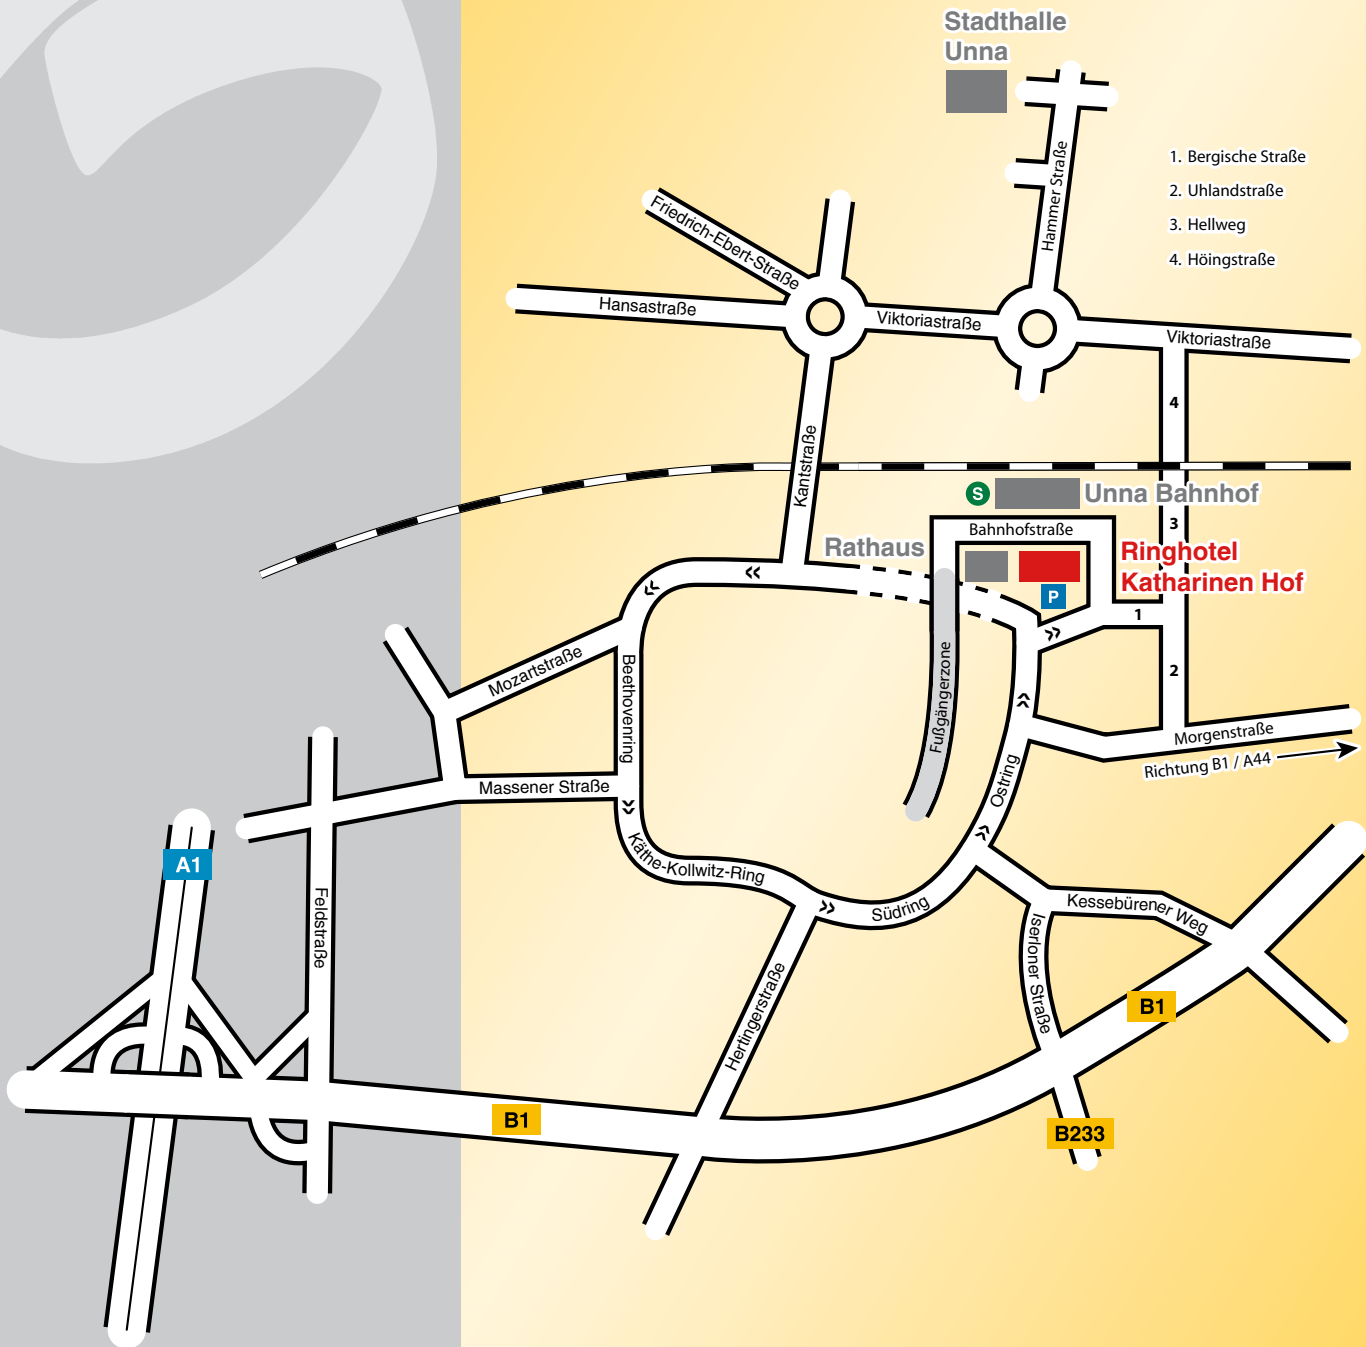

# LAGEPLAN

Eingabe ins Navigationssystem: „Bahnhof Unna“

Eine gute staufreie Fahrt wünscht Ihnen das Team vom Ringhotel Katharinen Hof.

**Ringhotel Katharinen Hof**  
Bahnhofstraße 49  
59423 Unna

Tel.: 02303 920-0  
Fax: 02303 920-444  
katharinenhof@riepe.com