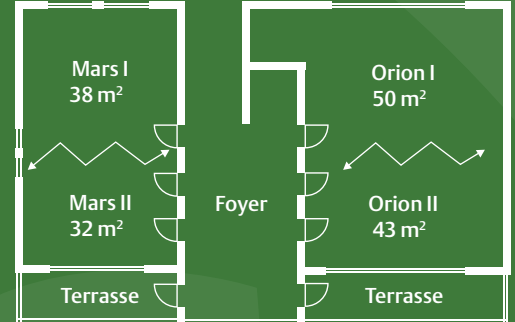

TAGUNGSFORUM 6. ETAGE