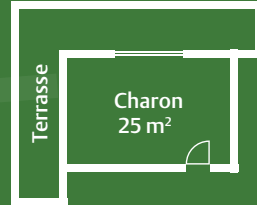

TAGUNGSFORUM 6. ETAGE