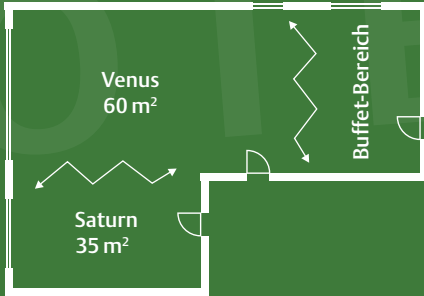

PLANUNG IM DETAIL. 360° BILDER ONLINE AUF RIEPE.COM

ERDGESCHOSS