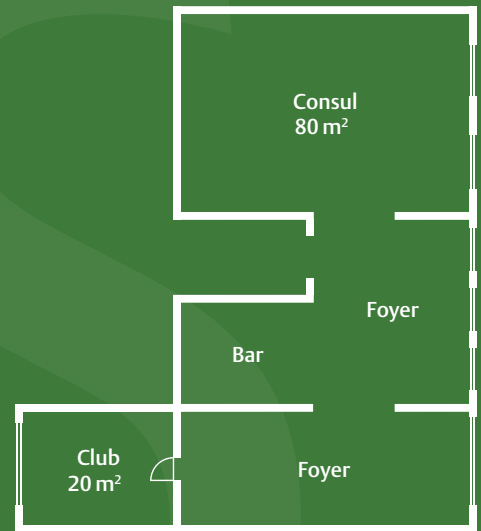

RINGHOTEL DREES

Name des Raumes	Venus	Saturn	Venus + Saturn	Consul	Club	Neptun	Jupiter	Pluto	Charon	Mars I	Mars II	Mars I + II	Orion I	Orion II	Orion I + II	Wintergarten
Fläche in m²	60	35	95	80	20	24	46	44	25	38	32	70	50	43	93	40
U-Form Anzahl Personen	30	14	40	35	-	10	14	14	10	15	12	24	20	20	40	-
parlamentarisch Anzahl Personen	35	18	40	50	10	10	18	18	-	15	10	30	25	20	70	-
Stuhlreihen Anzahl Personen	50	25	80	70	15	20	30	30	-	25	20	50	35	30	100	-
Block-Form Anzahl Personen	30	20	30	35	12	12	20	20	12	15	12	24	24	20	40	16
Bankett Anzahl Personen	40	20	60	60	12	12	30	30	12	15	12	32	25	20	90	24
Tageslicht	ja	ja	ja	ja	ja	ja	ja	ja	ja	ja	ja	ja	ja	ja	ja	ja
Klimaanlage	ja	ja	ja	ja	-	ja	ja	ja	nein	ja	ja	ja	ja	ja	ja	ja
Raumiete	250 €	150 €	400 €	400 €	120 €	150 €	200 €	200 €	150 €	250 €	250 €	500 €	300 €	300 €	600 €	300 €