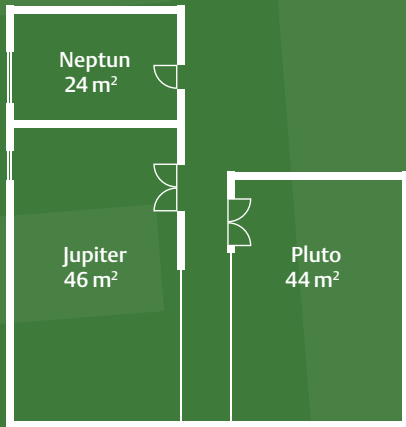

RINGHOTEL DREES

Name des Raumes	Venus	Saturn	Venus + Saturn	Consul	Club	Neptun	Jupiter	Pluto	Charon	Mars I	Mars II	Mars I + II	Orion I	Orion II	Orion I + II	Wintergarten
Fläche in m²	60	35	95	80	20	24	46	44	25	38	32	70	50	43	93	40
U-Form Anzahl Personen	30	14	40	35	-	10	14	14	10	15	12	24	20	20	40	-
parlamentarisch Anzahl Personen	35	18	40	50	10	10	18	18	-	15	10	30	25	20	70	-
Stuhlreihen Anzahl Personen	50	25	80	70	15	20	30	30	-	25	20	50	35	30	100	-
Block-Form Anzahl Personen	30	20	30	35	12	12	20	20	12	15	12	24	24	20	40	16
Bankett Anzahl Personen	40	20	60	60	12	12	30	30	12	15	12	32	25	20	90	24
Tageslicht	ja	ja	ja	ja	ja	ja	ja	ja	ja	ja	ja	ja	ja	ja	ja	ja
Klimaanlage	ja	ja	ja	ja	-	ja	ja	ja	nein	ja	ja	ja	ja	ja	ja	ja
Raumiete	250 €	150 €	400 €	400 €	120 €	150 €	200 €	200 €	150 €	250 €	250 €	500 €	300 €	300 €	600 €	300 €